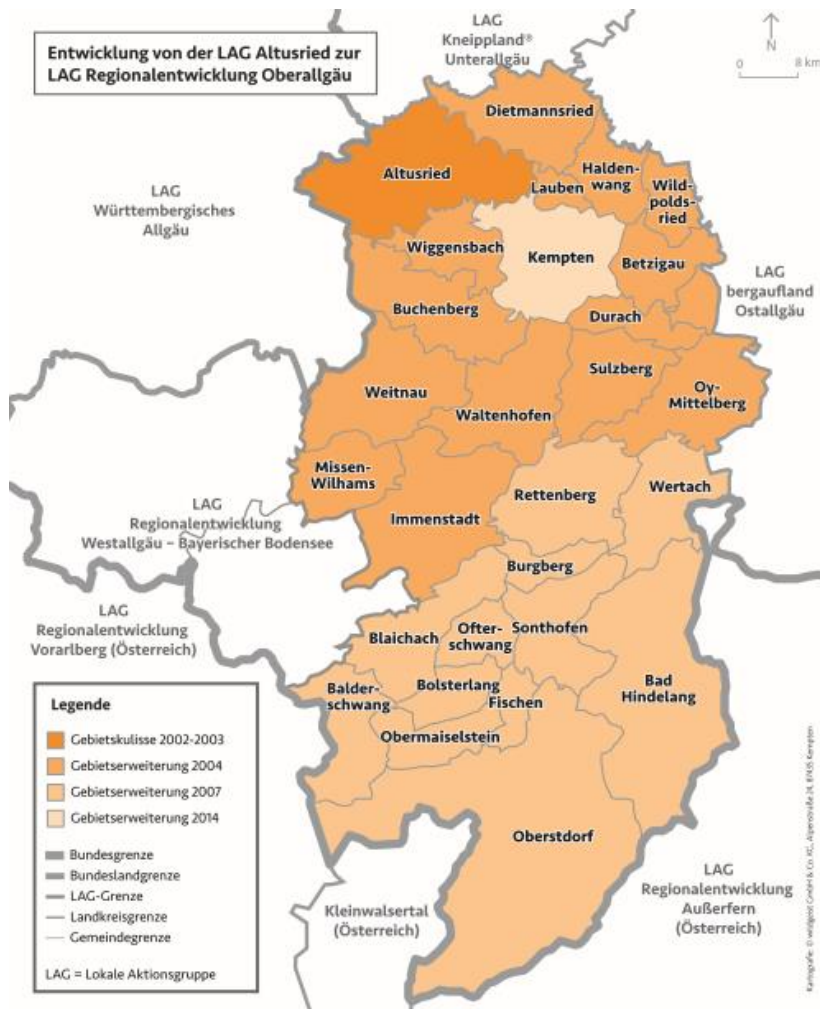

## Mitglieder und Gebietskulisse

Mitglieder unseres Vereins sind 27 Kommunen aus dem Landkreis Oberallgäu (vertreten durch ihre Bürgermeister), der Landkreis Oberallgäu (vertreten durch den Landrat bzw. seinen Stellvertreter), die Stadt Kempten (vertreten durch den Oberbürgermeister bzw. seinen Stellvertreter) sowie über 40 so genannte Wirtschafts- und Sozialpartner (Vertreterinnen und Vertreter aus der Wirtschaft, Vereinen, Verbänden, Privatpersonen...) aus dem Oberallgäu.

Unser Verein fungiert als Lokale Aktionsgruppe (LAG) im LEADER-Programm der Europäischen Union. Die genannten Städte und Gemeinden gehören damit zur Förderkulisse der LAG Regionalentwicklung Oberallgäu, die seit 2002 stetig gewachsen ist und – seit der letzten Gebietserweiterung im Jahr 2014 - eine Fläche von 1 453 km<sup>2</sup> umfasst, in der knapp 207 000 Einwohner leben.

Der Markt Oberstaufen liegt zwar im Landkreis Oberallgäu, ist aber Mitglied der LAG Regionalentwicklung Westallgäu – Bayerischer Bodensee. Wo es sinnvoll und möglich ist, kooperieren wir auch mit Gebieten außerhalb unserer Förderkulisse!