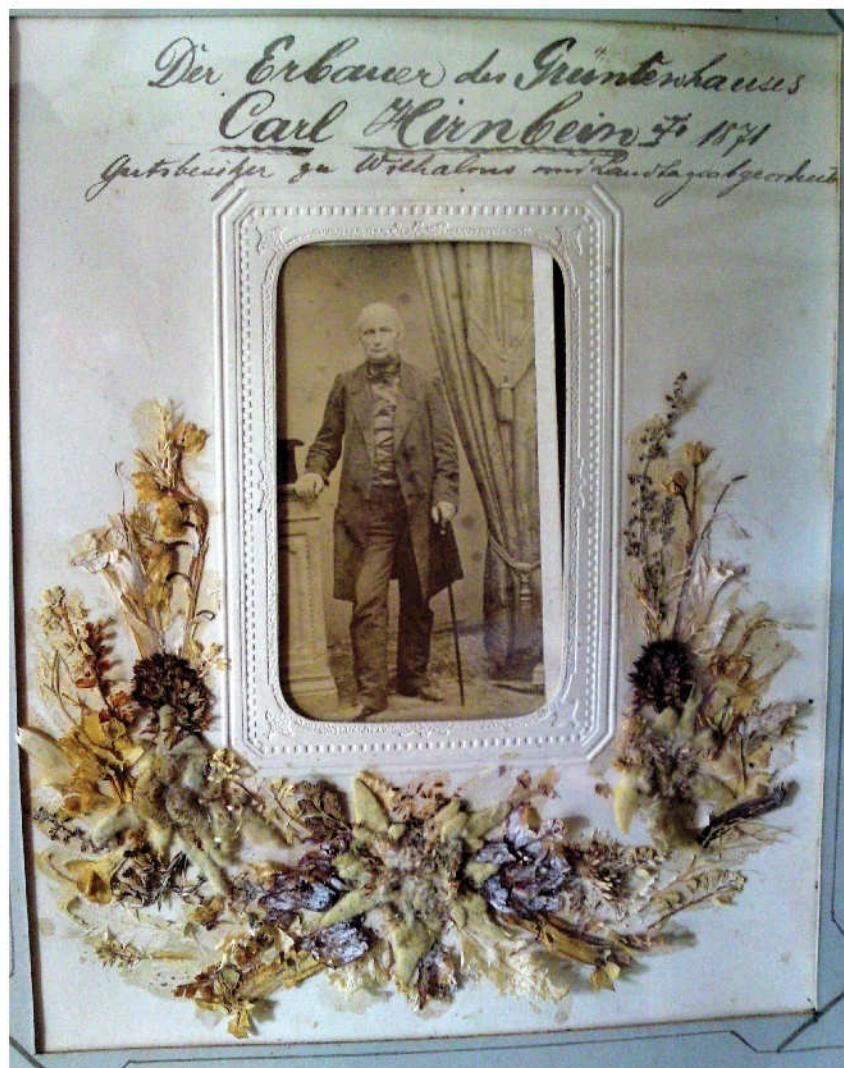

Generelle Einladung.

(2b) Meinen Freunden Allen, nah und fern, die freundliche Mittheilung, daß mein Gründten Etablissement der Vollendung entgegenschreitet, und daß dessen Eröffnung auf den

9. und 10. September

festgesetzt ist. Ich lade Sie Alle zu zahlreichem Besuche für diese Tage ein.

Vorkehrungen für gemüthliche Stunden auf der

„hohen Warte“

unseres Aagäus sind getroffen und guter Stoff von Rempten und München vorhanden.

Carl Hirnbein.