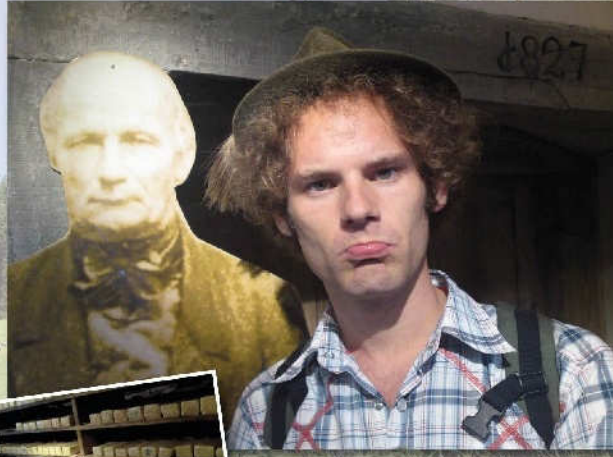

festgesetzt ist. Ich lade Sie Alle zu zahlreichem Besuche für diese Tage ein.

Vorkehrungen für gemüthliche Stunden auf der

„hohen Warte“

unseres Aagäus sind getroffen und guter Stoff von Rempten und München vorhanden.

Carl Hirnbein.

HIRNBEIN

Auf den Spuren des Allgäu-Pioniers

mit Maxi Schafroth

Ein Film von Leo Hiemer